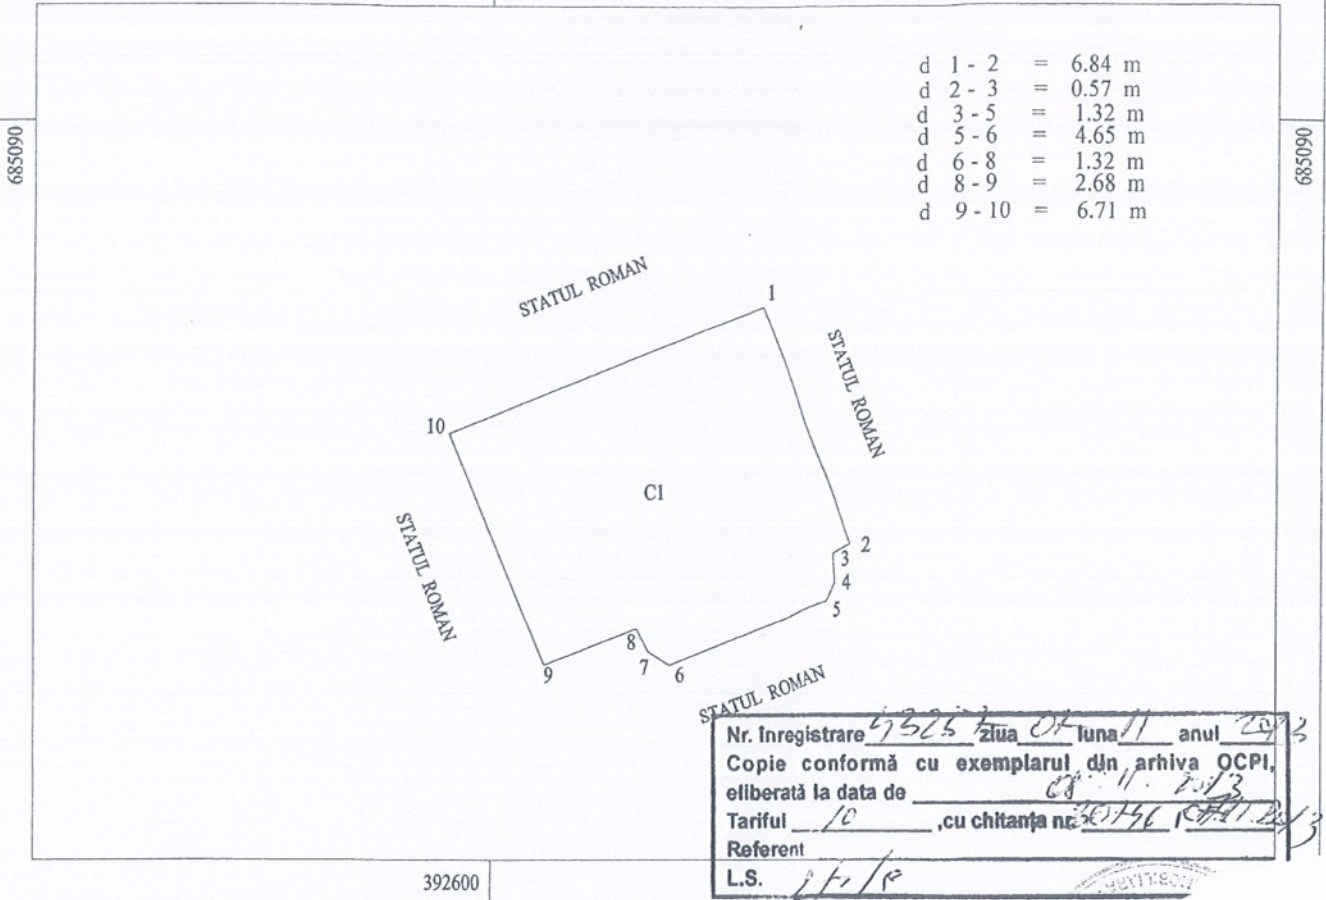

# PLAN DE AMPLASAMENT SI DELIMITARE

Scara 1:200

Nr cadastral <b>109457</b>	Suprafata masurata 68	Adresa imobilului BAIA MARE B-dul Bucuresti
-------------------------------	--------------------------	--

### A. DATE REFERITOARE LA TEREN

Nr parcela	Categoriade folosinta	Suprafata mp	Valoare de impozitare lei	Mentiuni
1	Cc	68		
<b>TOTAL</b>		68		

### B. Date referitoare la constructii

Cod constructie	Suprafata construita la sol (mp)	Valoare de impozitare lei	Mentiuni
CI	68		depozit legume fructe
<b>TOTAL</b>		68	

Suprafata masurata = 68 mp  
 Suprafata din act = 68 mp

Intocmit:

Se confirma suprafata din masuratori si introducere in baza de date

**7150/29.02.2012**

**Oficiul de Cadastru și  
Publicitate Imobiliară  
Maramureș**